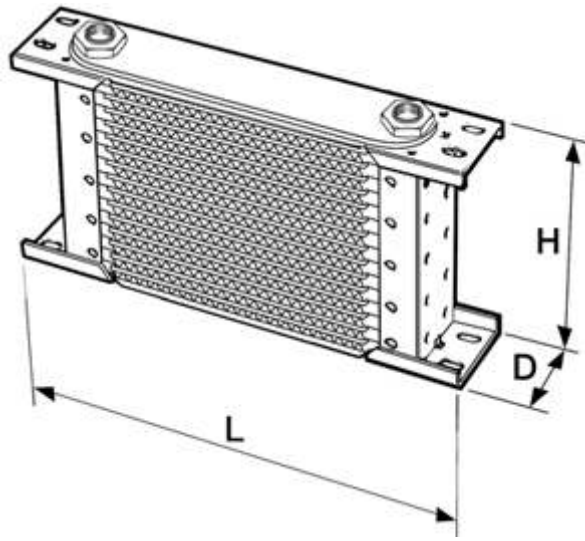

ProLine STD 6 Series size range

Type	Depth mm	Length mm	Height mm
STD 607 (7 Row)	50	330	52
STD 610 (10 Row)	50	330	76
STD 613 (13 Row)	50	330	99
STD 616 (16 Row)	50	330	122
STD 619 (19 Row)	50	330	146
STD 625 (25 Row)	50	330	193
STD 634 (34 Row)	50	330	264
STD 640 (40 Row)	50	330	310

STD 644 (44 Row)	50	330	342
STD 650 (50 Row)	50	330	389

Merlin Motorsport